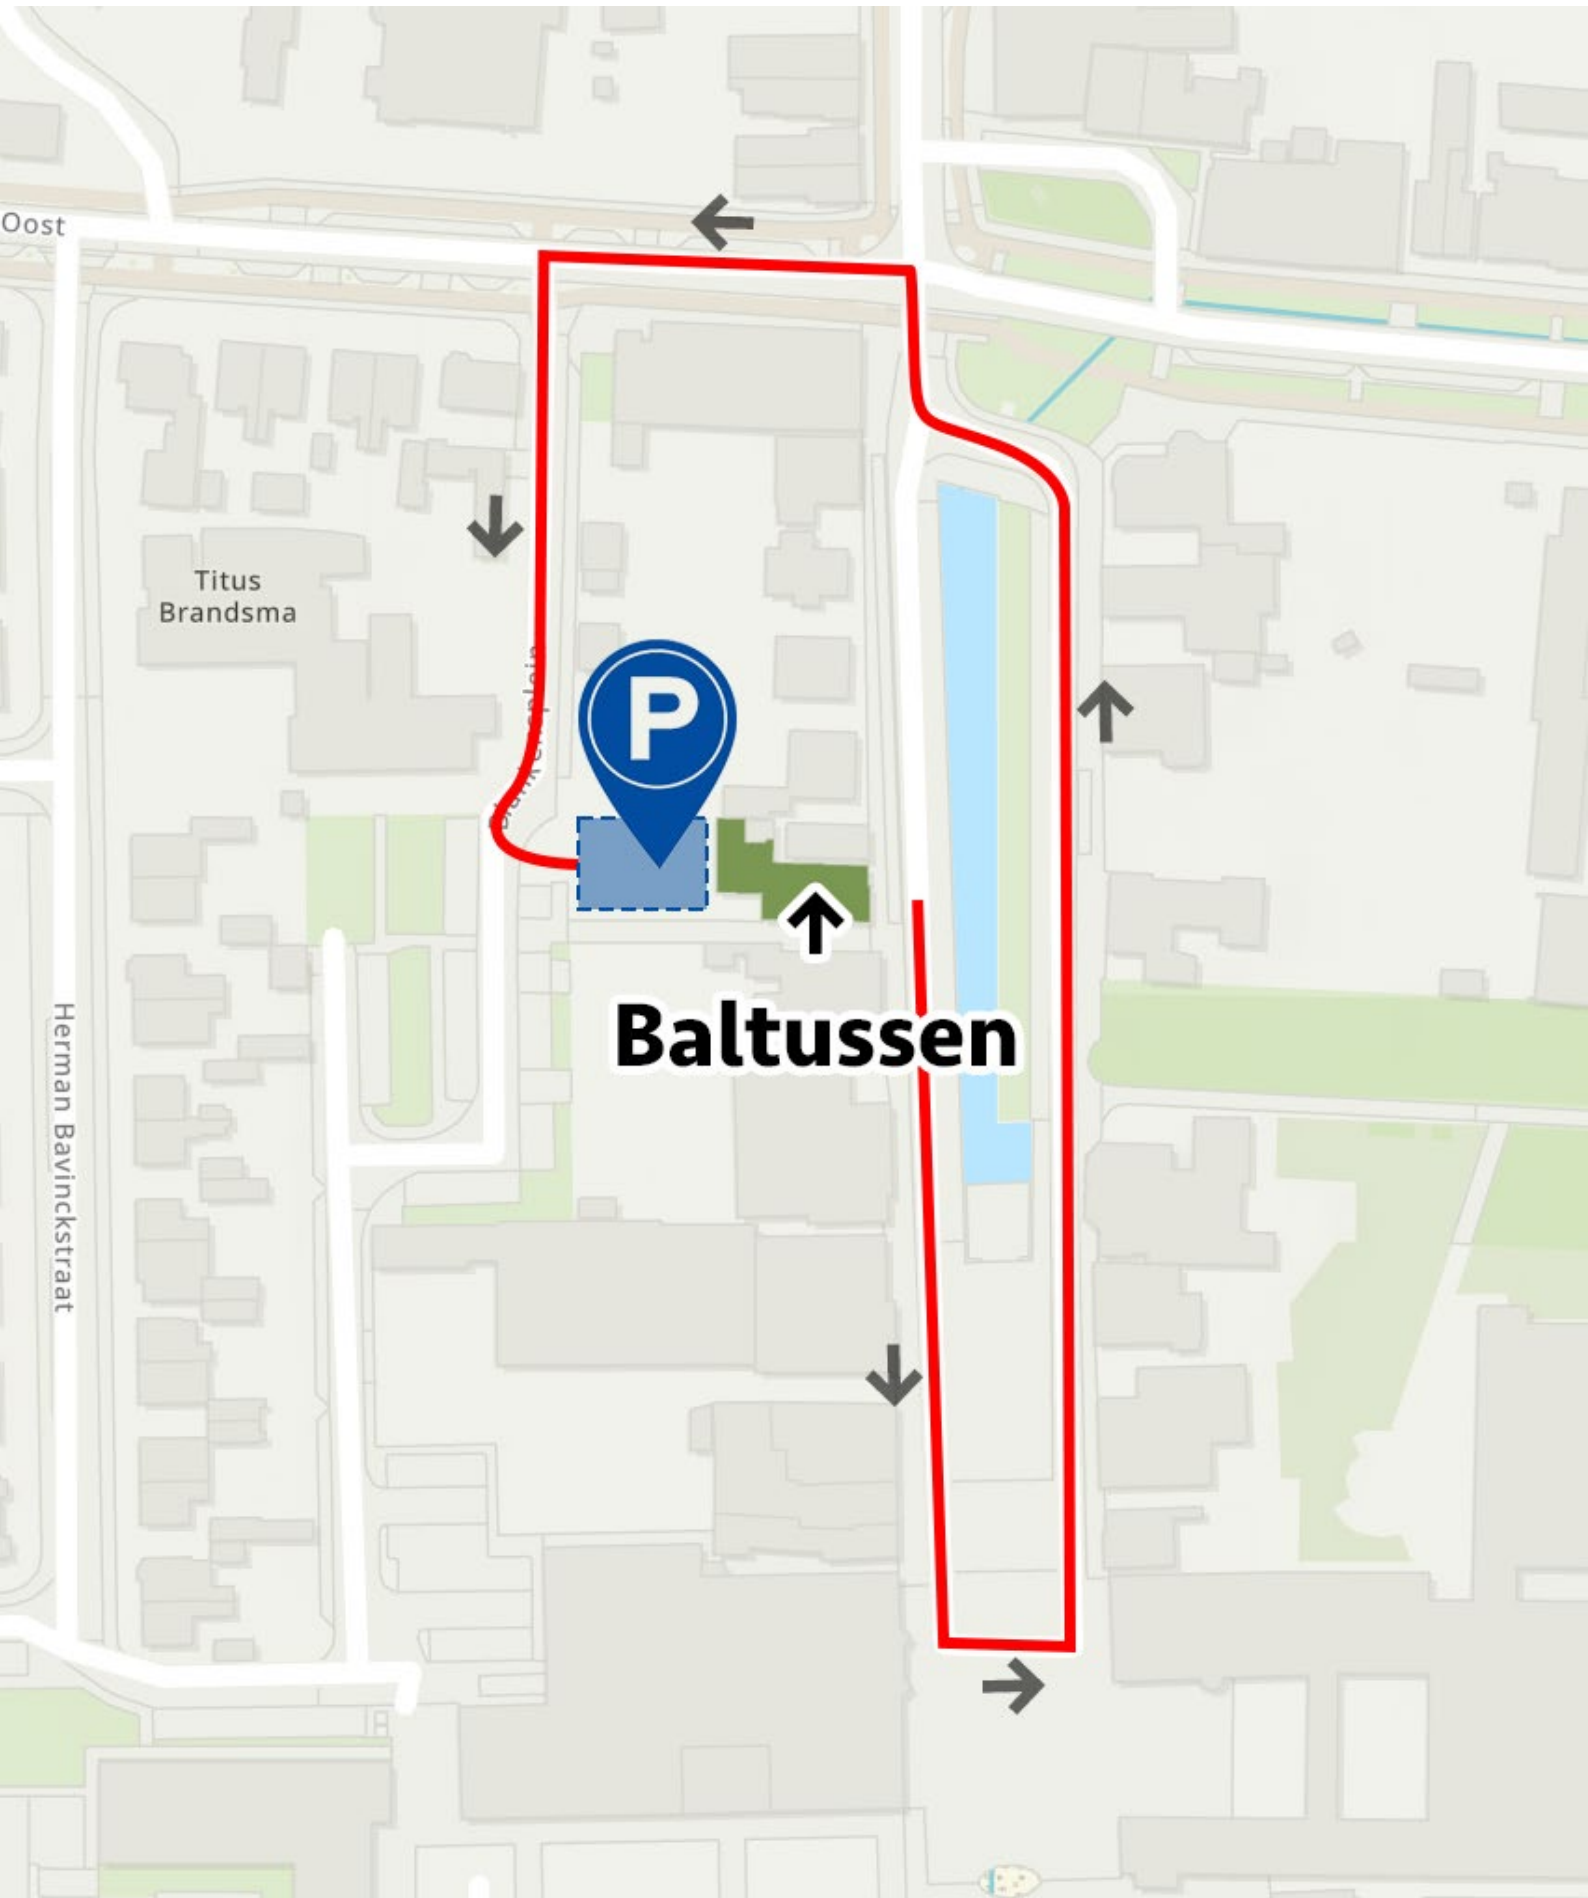

Oost

Titus Brandsma

Baltussen

Herman Bavinkstraat