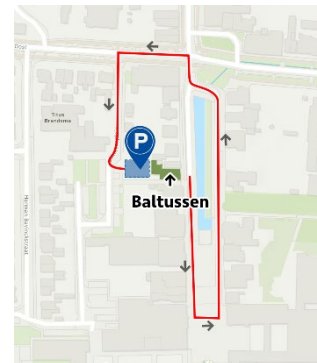

## Bezoek onze showroom

U kunt onze showroom aan de [Hoofdstraat 24 te Hoogeveen](#) bezoeken om inspiratie op te doen, uw droomvloer in het echt te bekijken of om uw vragen te stellen. Het is mogelijk om onze showroom spontaan te bezoeken, maar wij raden u aan van tevoren een afspraak te maken. Op deze manier hoeft u niet op andere klanten te wachten, en kunnen wij ervoor zorgen dat u door de juiste adviseur wordt geholpen (u vindt onze contactgegevens onderaan deze pagina).

### Parkeergelegenheid en openbaar vervoer

- Komt u met de auto naar onze showroom? Dan kunt u uw auto aan de achterzijde van ons pand gratis parkeren. Via een hek aan de zijkant van de parkeerplaats kunt u vervolgens naar de ingang aan de voorzijde van ons pand lopen.
- Mocht u onze showroom met het openbaar vervoer willen bezoeken; ons pand ligt op [loopafstand \(750 meter\) van station Hoogeveen](#).

*U vindt deze kaart uitvergroot op de volgende pagina.*